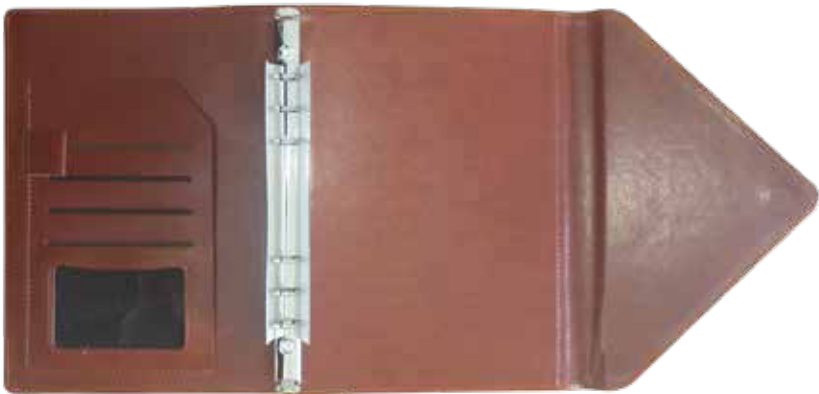

SV031-02

CONFRENCIER A5

Dimension: 240mm x170mm
Matière : SIMILI CUIR
Couleurs disponibles ●