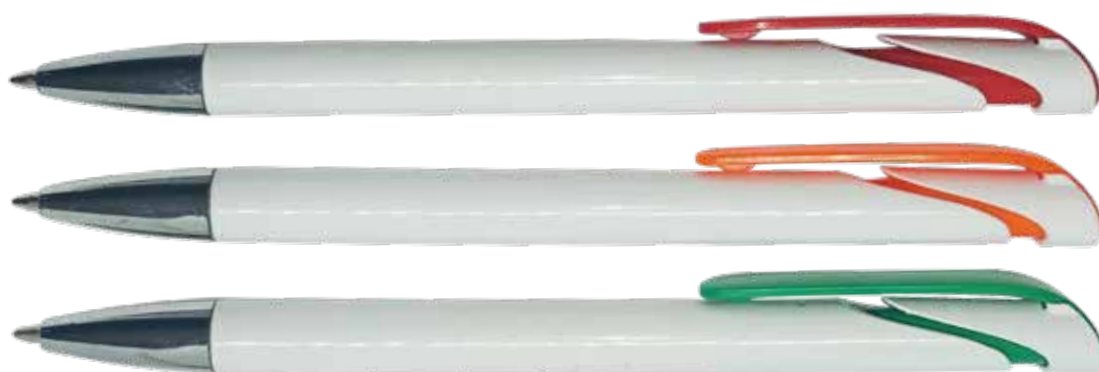

### TTX-P01

STYLO **Grand Public à clip**

Dimension 138 mm x 10mm

Couleurs disponibles ● ● ●